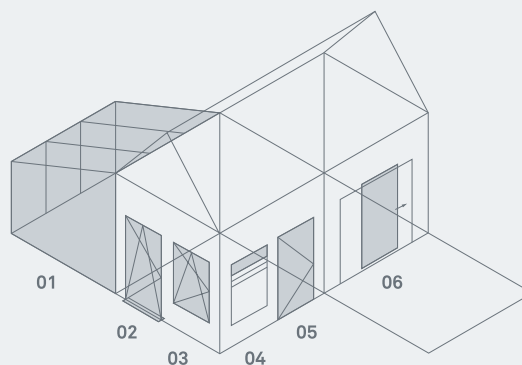

Arcade egyenes szárnyal

Arcade vízvetős szárnyal

Arcade alacsony tokkal és szárnyal

113 mm

- 01 Télikert és függönyfal
- 02 Erkélyajtó
- 03 Ablak
- 04 Ablak előtti redőny
- 05 Bejárati ajtó
- 06 Emelő tolóajtó